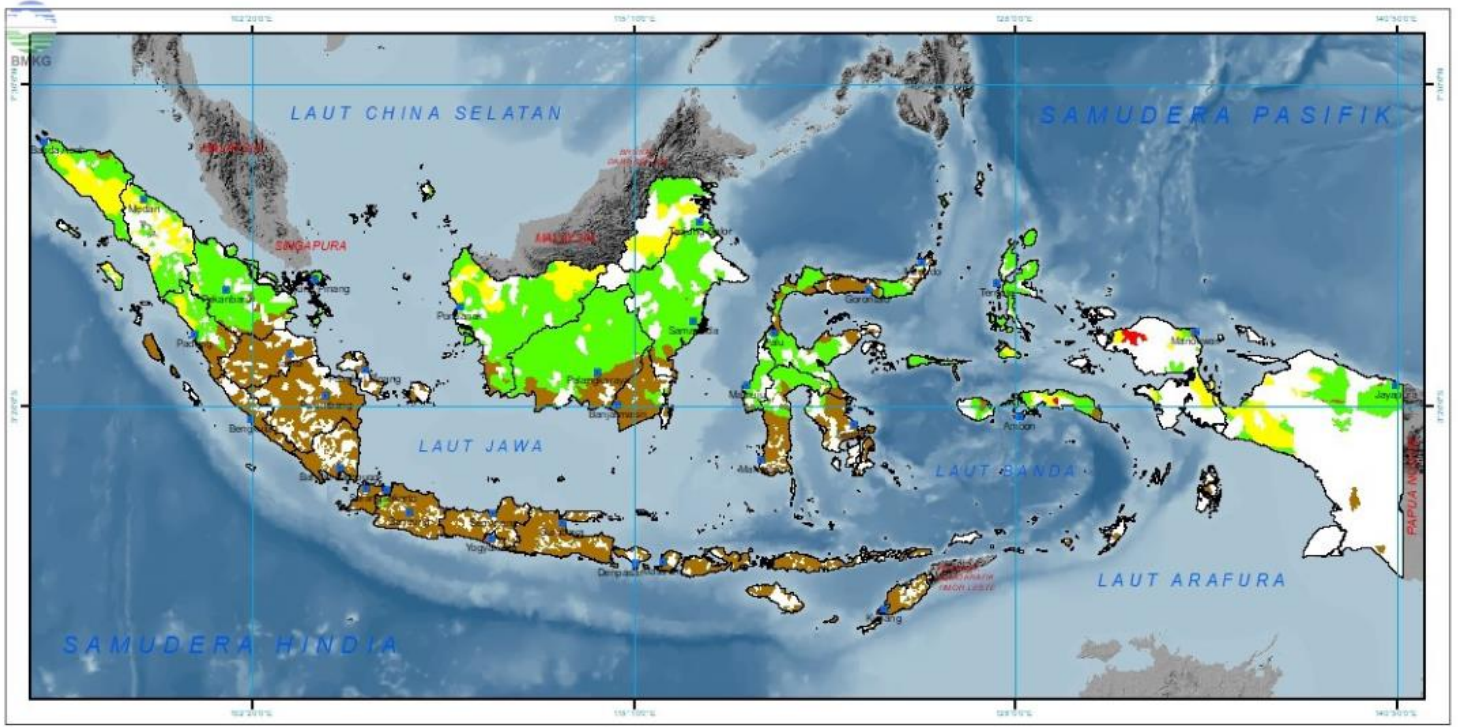

**PETA PRAKIRAAN
DAERAH POTENSI BANJIR
INDONESIA
Juli 2024**

INFORMASI/KE TERANGAN :

- Ibukota Provinsi
- Batas Provinsi
- Potensi Raw an Banjir
 - Tinggi
 - Menengah
 - Rendah
 - Am an
 - Non Banjir

**PETA PRAKIRAAN
DAERAH POTENSI BANJIR
INDONESIA
Agustus 2024**

INFORMASI/KE TERANGAN :

- Ibukota Provinsi
- Batas Provinsi
- Potensi Raw an Banjir
 - Tinggi
 - Menengah
 - Rendah
 - Am an
 - Non Banjir

**PETA PRAKIRAAN
DAERAH POTENSI BANJIR
INDONESIA
September 2024**

INFORMASI/KE TERANGAN :

-  Ibukota Provinsi
-  Batas Provinsi
- Potensi Raw an Banjir**
-  Tinggi
-  Menengah
-  Rendah
-  Am an
-  Non Banjir