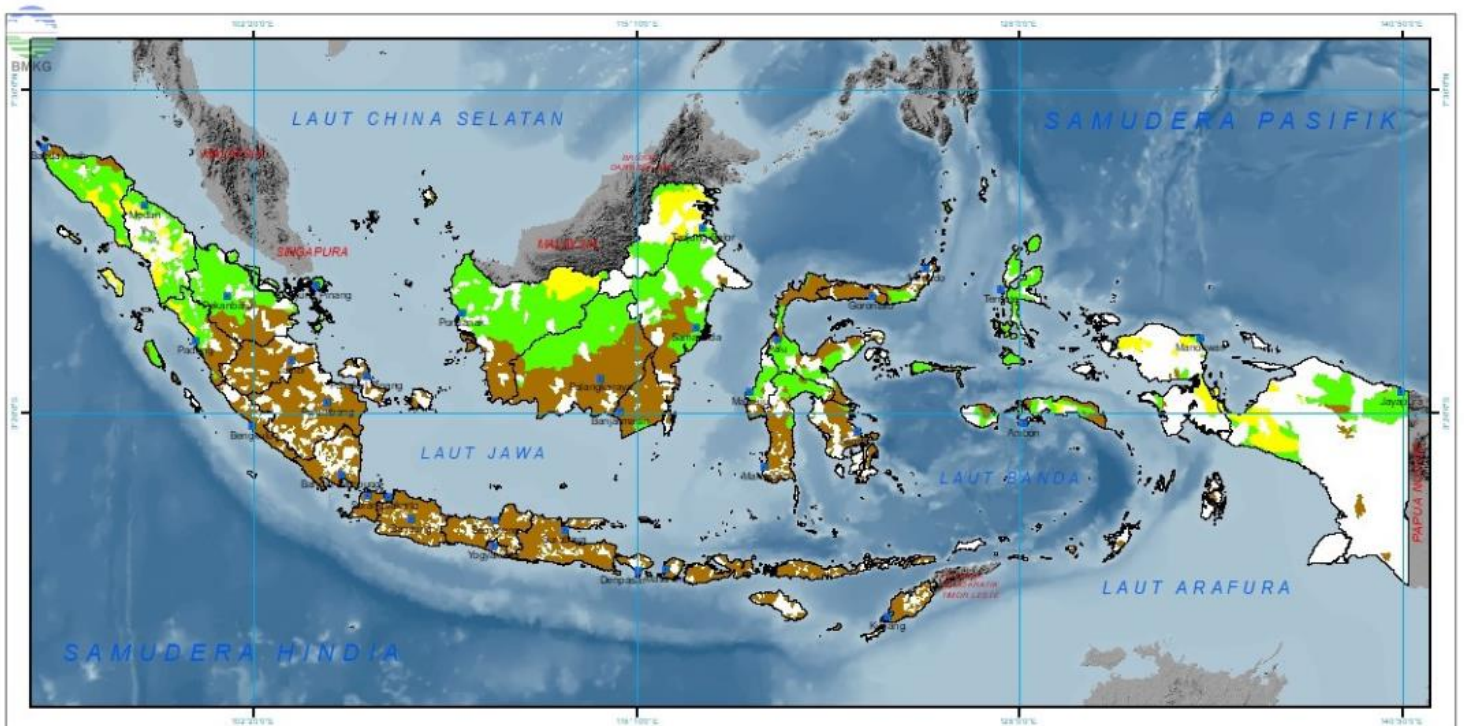

**PETA PRAKIRAAN
DAERAH POTENSI BANJIR
INDONESIA
Juli 2024**

INFORMASI/KE TERANGAN :

- Ibukota Provinsi
- Batas Provinsi
- Potensi Raw an Banjir
 - Tinggi
 - Menengah
 - Rendah
 - Am an
 - Non Banjir

**PETA PRAKIRAAN
DAERAH POTENSI BANJIR
INDONESIA
Agustus 2024**

INFORMASI/KE TERANGAN :

- Ibukota Provinsi
- Batas Provinsi
- Potensi Raw an Banjir
 - Tinggi
 - Menengah
 - Rendah
 - Am an
 - Non Banjir

**PETA PRAKIRAAN
DAERAH POTENSI BANJIR
INDONESIA
September 2024**

INFORMASI/KE TERANGAN :

-  Ibukota Provinsi
-  Batas Provinsi
- Potensi Raw an Banjir**
-  Tinggi
-  Menengah
-  Rendah
-  Am an
-  Non Banjir